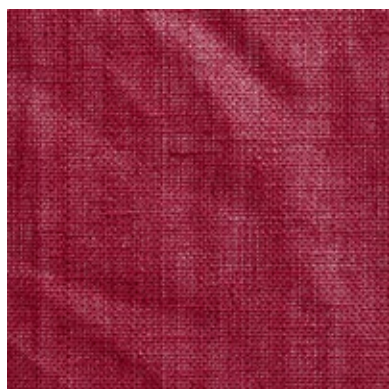

Reverse

333 Pearl Street - Suite 8k
10038 - New York - USA
Ph. (USA) 7185027433
Tel. (ITALY) +39 3497484080
www.reverseandmore.com
info@reverseandmore.com

Colors palette / Cartella colori 2014

Dim Gray / Grigio

Tortora

Lime

Red / Rosso

Crimson Red / Cremisi

Thistle Pink / Rosa cardo

Purple / Viola

Turquoise / Turchese

Navy / Blu navy

White / Bianco

Powder Blue / Polvere